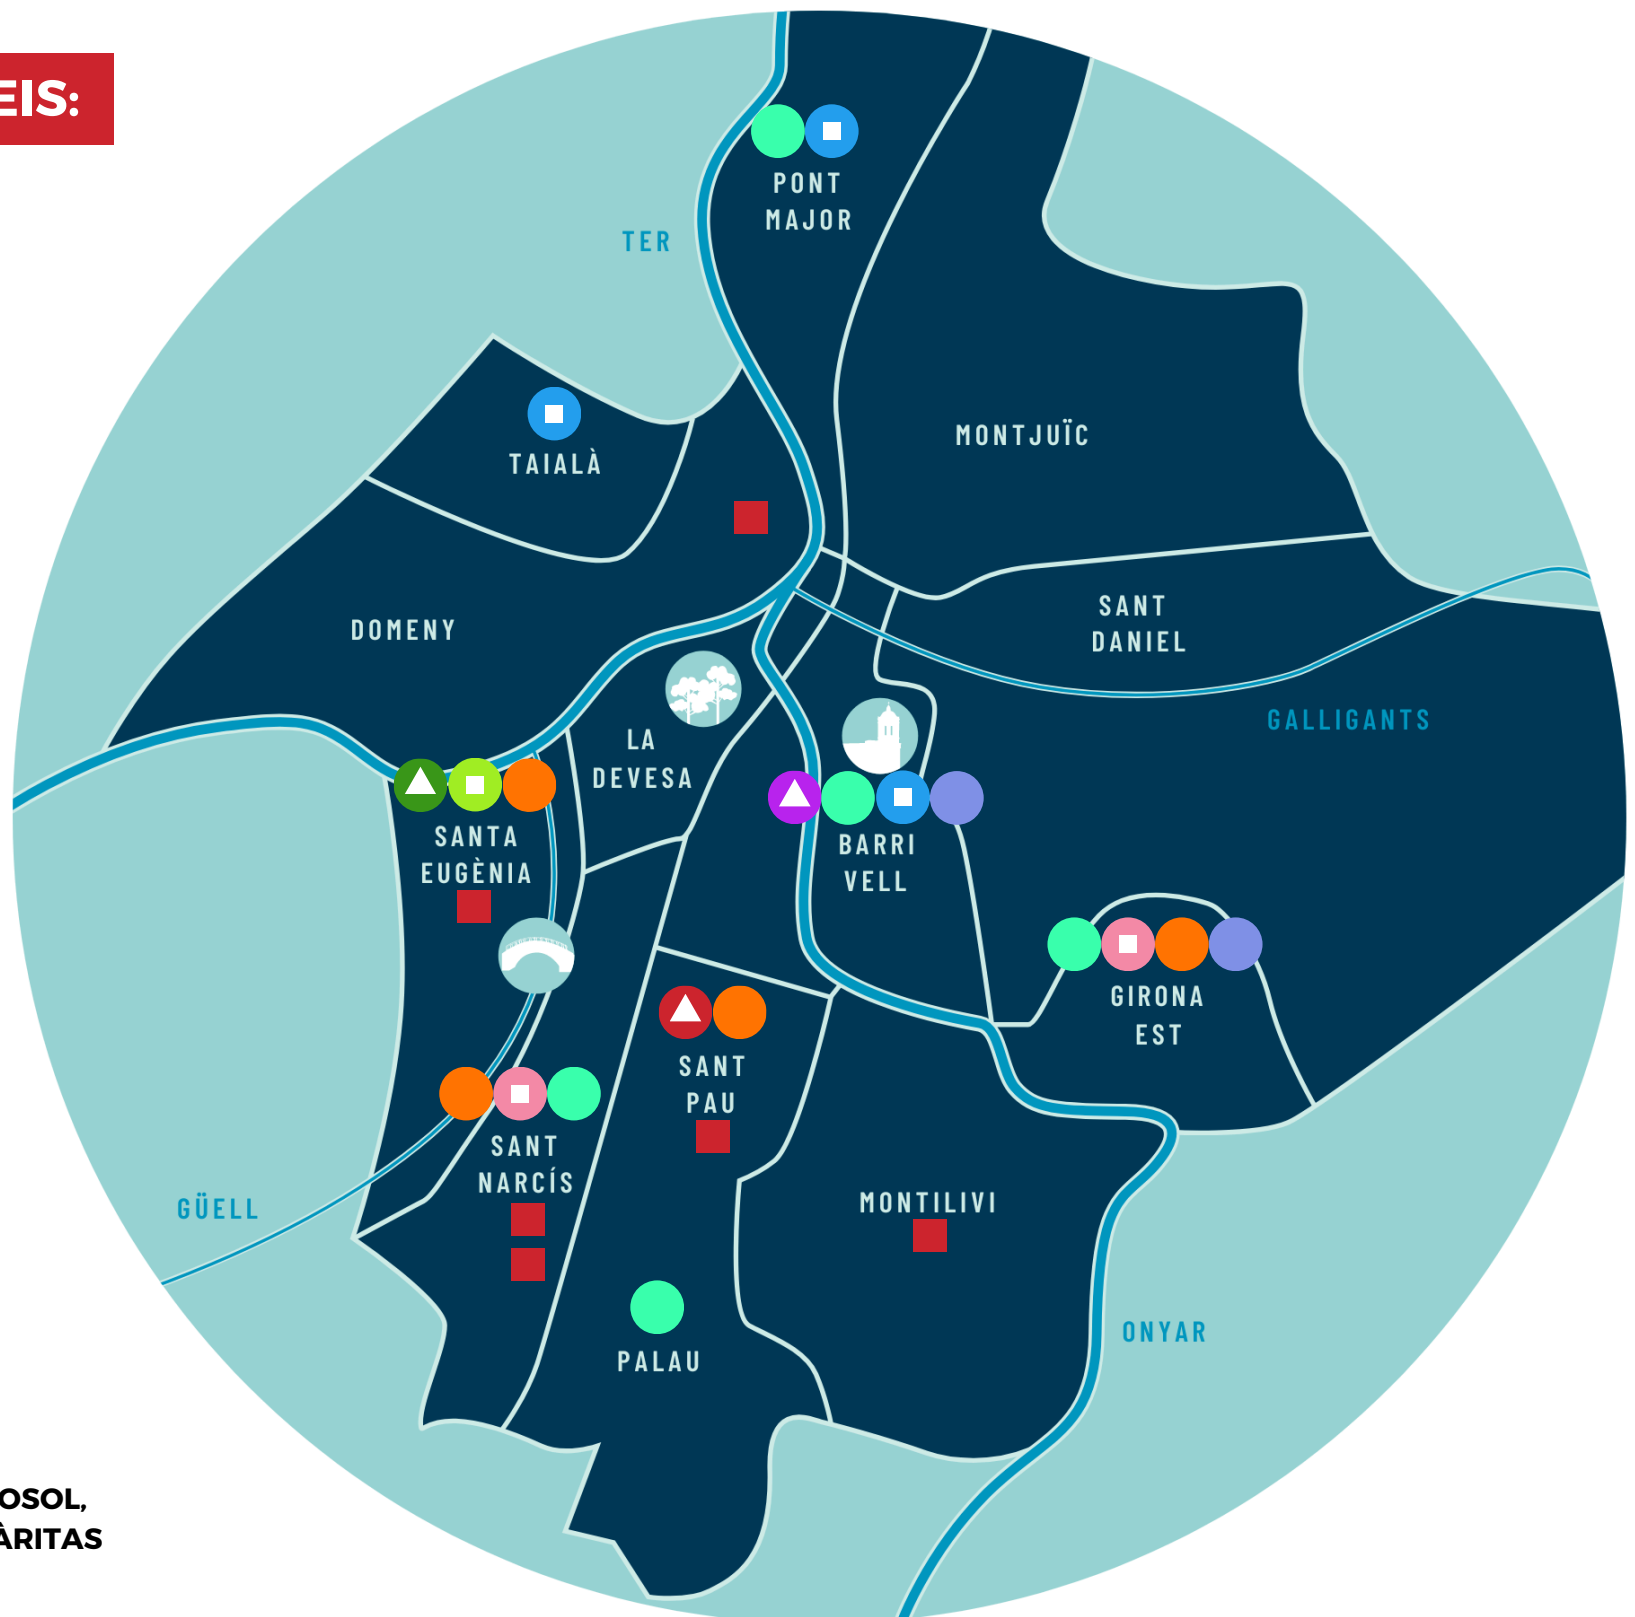

ON ENS POTS TROBAR A GIRONA?

RELACIÓ DE SERVEIS:

-  **ACOLLIDA I ATENCIÓ SOCIAL**
-  **TALLER DE COSTURA**
-  **TALLER D'ACOLLIDA LINGÜÍSTICA I CULTURAL (TALC)**
-  **CENTRE DE DISTRIBUCIÓ D'ALIMENTS (CDA)**
-  **ROBER**
-  **ACOMPANYAMENT A LES PERSONES GRANS**
-  **SERVEIS SOCIOEDUCATIUS INFANTS I JOVES**
-  **SERVEI D'ASSESSORAMENT A L'IMMIGRANT (SAI)**
-  **INSERCIÓ SOCIOLABORAL**
-  **CONTENIDORS DE ROBA ECOSOL, EMPRESA D'INSERCIÓ DE CÀRITAS**

 **ROBER - DONACIONS DE ROBA**
c/. Campcardós, 3
De dill. a div. de 10 a 12:30 h. i de 16 a 19 h.
972 40 68 71

-  **CONTENIDORS DE ROBA ECOSOL:**
- **Parròquia Santa Eugènia del Ter**
Passatge de Francesc Pi i Maragall -darrera Església-
 - **Càritas Parròquies de la ciutat de Girona**
C/. Narcís Blanch, 26 -Parròquia de Sant Pau-
 - **Fundació Ramon Noguera**
C/. de la Indústria, 22 -Rentat cotxes-
 - **El Corte Inglés**
Ctra. Barcelona, 106-110 -Pàrquing subterrani-
 - **Carrefour Sant Pons**
Avda. de França, 42-44 -Pàrquing exterior-
 - **Universitat de Girona (UdG)**
Campus Montilivi, mòdul 23 -Unitat de Compromís Social-