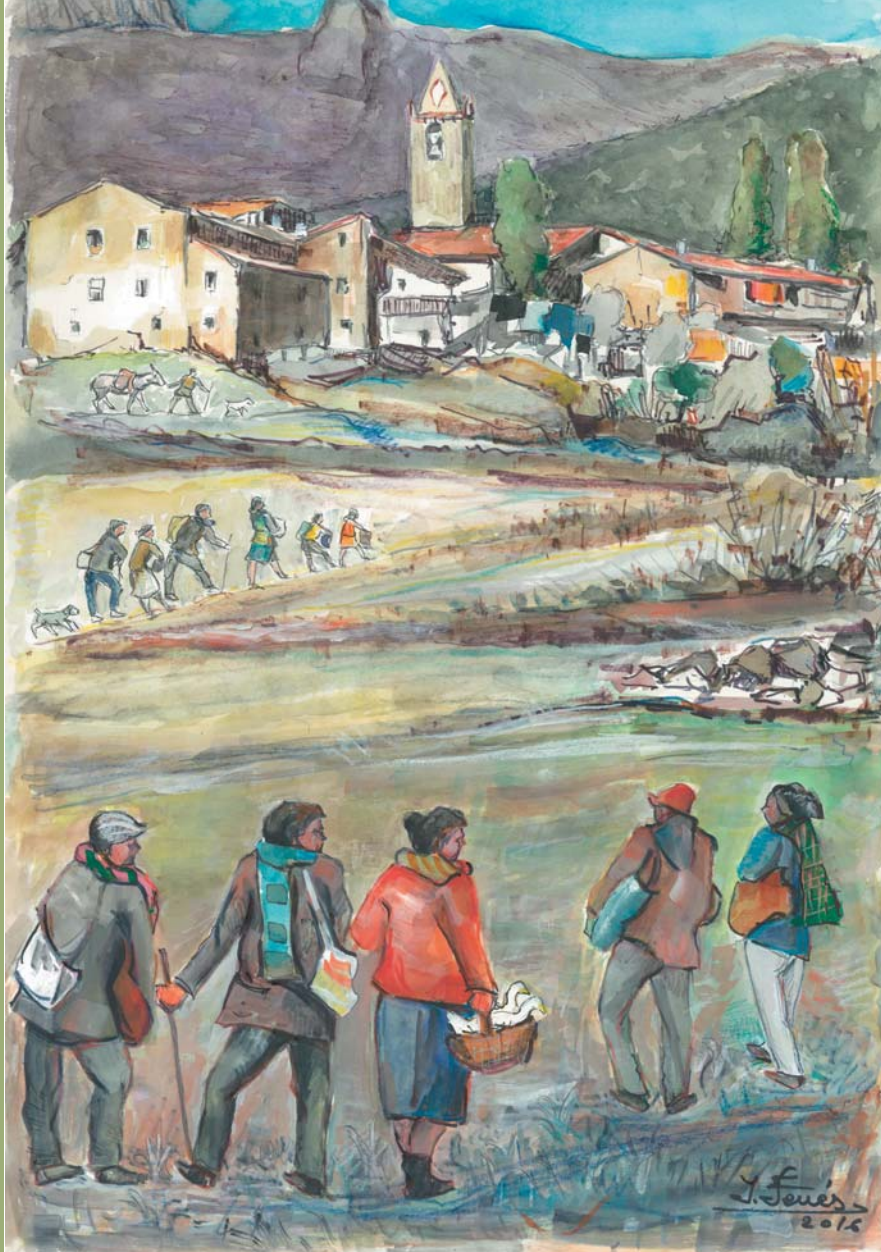

PESEBRE VIVENT DE JOANETES

2016

25 de desembre a les 7 de la tarda
26 de desembre a les 6 de la tarda
i l'1 de gener a le 6 de la tarda

OLOT TELEVISIÓ

www.pessebrejoanetes.cat